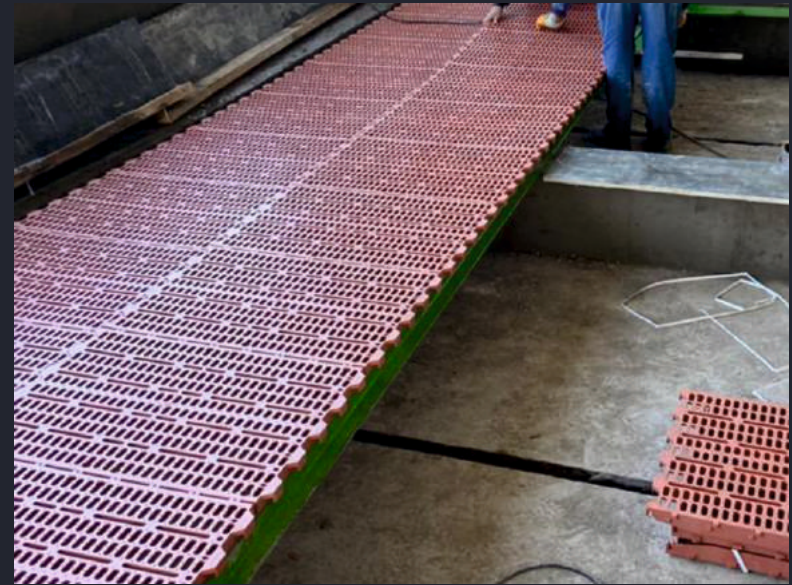

Hayvan Altlığı

80.5 cm X 60.5 cm

Slot Delikleri 1,5 cm